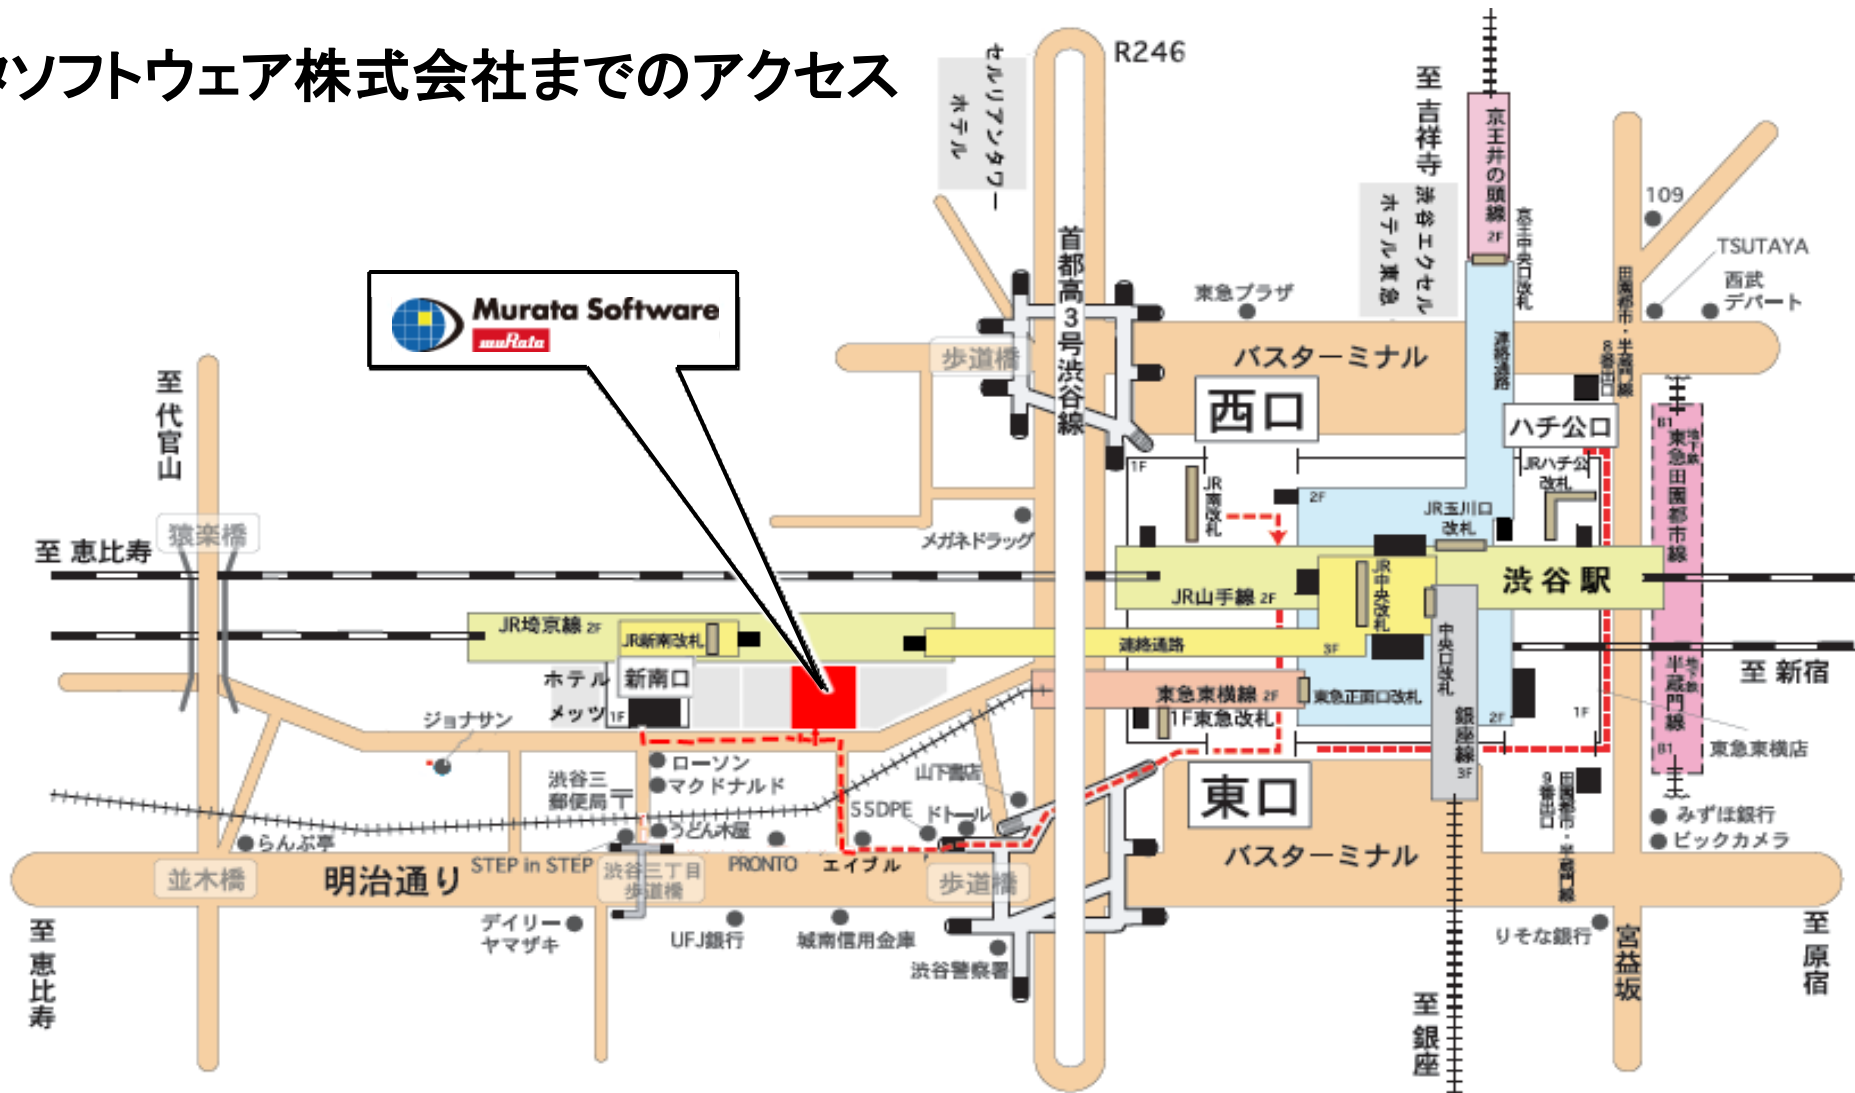

ムラタソフトウェア株式会社までのアクセス

---- 道順 1F 3F -+--+ 私鉄
 改札 2F JR線

- ① JR 渋谷駅から来社される場合
 新南口改札を出て、エスカレーターを降り左へ 50m。左手にございます。
- ② 私鉄で来社される場合
 東口へ行き、歩道橋をわたって下さい。エイブルのある角を右へ曲がり、突き当たりの道にございます。

ムラタソフトウェア株式会社
 〒150-0002
 東京都渋谷区渋谷 3-29-12 (株)村田製作所東京支社内
 代表 TEL#: 03-5469-6658
 代表 FAX#: 03-5469-6659